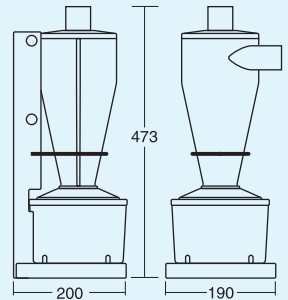

W効果でeco。

集塵機+サイクロンシャトルのW効果で、よりクオリティな快適環境が生まれます。

コンパクトだから技工机の下にもスッポリ納まります。

今お使いの集塵機と「サイクロンシャトル」で粉塵・金属片を手軽に回収できます。

サイクロンシャトルの特徴 3 粉塵量の確認ができる
片手で簡単に取り出せる回収容器

半透明の回収容器だから溜まった粉塵が一目でわかり、こまめに処理できます。

サイクロン シャトル
標準価格: **62,500円** (201060185)
【標準付属品】 吸塵ホース1本(φ42mmカフス付・80cm)
【仕様】 サイズ: W190×D200×H473 (mm)
重量: 約3.8kg
〈別売品〉 吸塵ホース (φ42mmカフス付・160cm)
標準価格: **7,900円** (201060864)

小型でも抜群の吸塵力
スウィーパー・ハッチ
特許 4212582
標準価格: **175,000円**
(201060183)

●標準価格の後の9ケタの数字は商品コードです。●掲載商品の標準価格は、2023年3月21日現在のものです。標準価格には消費税等は含まれておりません。●仕様および外観は、製品改良のため予告なく変更することがありますので、予めご了承ください。●ご使用に際しましては、製品に添付の取扱説明書を必ずお読みください。