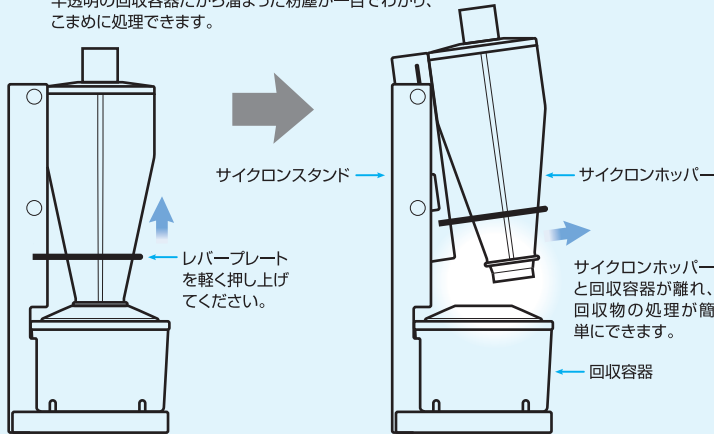

W効果でeco。

集塵機+サイクロンシャトルのW効果で、よりクオリティな快適環境が生まれます。

コンパクトだから技工机の下にもスッポリ納まります。

今お使いの集塵機と「サイクロンシャトル」で粉塵・金属片を手軽に回収できます。

サイクロンシャトルの特徴 3 粉塵量の確認ができる
片手で簡単に取り出せる回収容器

半透明の回収容器だから溜まった粉塵が一目でわかり、こまめに処理できます。

サイクロン シャトル
標準価格: **62,500円** (201060185)
【標準付属品】 吸塵ホース1本(φ42mmカフス付・80cm)
【仕様】 サイズ: W190×D200×H473 (mm)
重量: 約3.8kg
〈別売品〉 吸塵ホース (φ42mmカフス付・160cm)
標準価格: **7,900円** (201060864)

小型でも抜群の吸塵力
スウィーパー・ハッチ
特許 4212582
標準価格: **175,000円**
(201060183)

●標準価格の後の9ケタの数字は商品コードです。●掲載商品の標準価格は、2023年3月21日現在のものです。標準価格には消費税等は含まれておりません。●仕様および外観は、製品改良のため予告なく変更することがありますので、予めご了承ください。●ご使用に際しましては、製品に添付の取扱説明書を必ずお読みください。