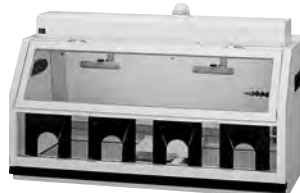

W効果でeco。

集塵機+サイクロンシャトルのW効果で、よりクオリティな快適環境が生まれます。

コンパクトだから技工机の下にもスッポリ納まります。

今お使いの集塵機と「サイクロンシャトル」で粉塵・金属片を手軽に回収できます。

サイクロンシャトルの特徴 3 粉塵量の確認ができる
片手で簡単に取り出せる回収容器

半透明の回収容器だから溜まった粉塵が一目でわかり、こまめに処理できます。

サイクロン シャトル
標準価格: **62,500円** (201060185)
【標準付属品】 吸塵ホース1本(φ42mmカフス付・80cm)
【仕様】 サイズ: W190×D200×H473 (mm)
重量: 約3.8kg
〈別売品〉 吸塵ホース (φ42mmカフス付・160cm)
標準価格: **7,900円** (201060864)

●動画を公開しております。 <http://www.senjo.co.jp>

関連商品

ワークカプセル
スーパーシャトル
特許 3958951
標準価格: **55,800円**
(201060192)

ワークカプセル
プレビュー
特許 3105423
標準価格: **58,000円**
(201060085)

技工用レースボックス
ビューネスト
特許 2659906
ビューネスト 550
標準価格: **166,000円**
(201060030)
ビューネスト 800
標準価格: **196,000円**
(201060029)
ビューネスト 1000
標準価格: **212,000円**
(201060031)

小型でも抜群の吸塵力
スウィーパー・ハッチ
特許 4212582
標準価格: **175,000円**
(201060183)

●標準価格の後の9ケタの数字は商品コードです。●掲載商品の標準価格は、2023年3月21日現在のものです。標準価格には消費税等は含まれておりません。●仕様および外観は、製品改良のため予告なく変更することがありますので、予めご了承ください。●ご使用に際しましては、製品に添付の取扱説明書を必ずお読みください。