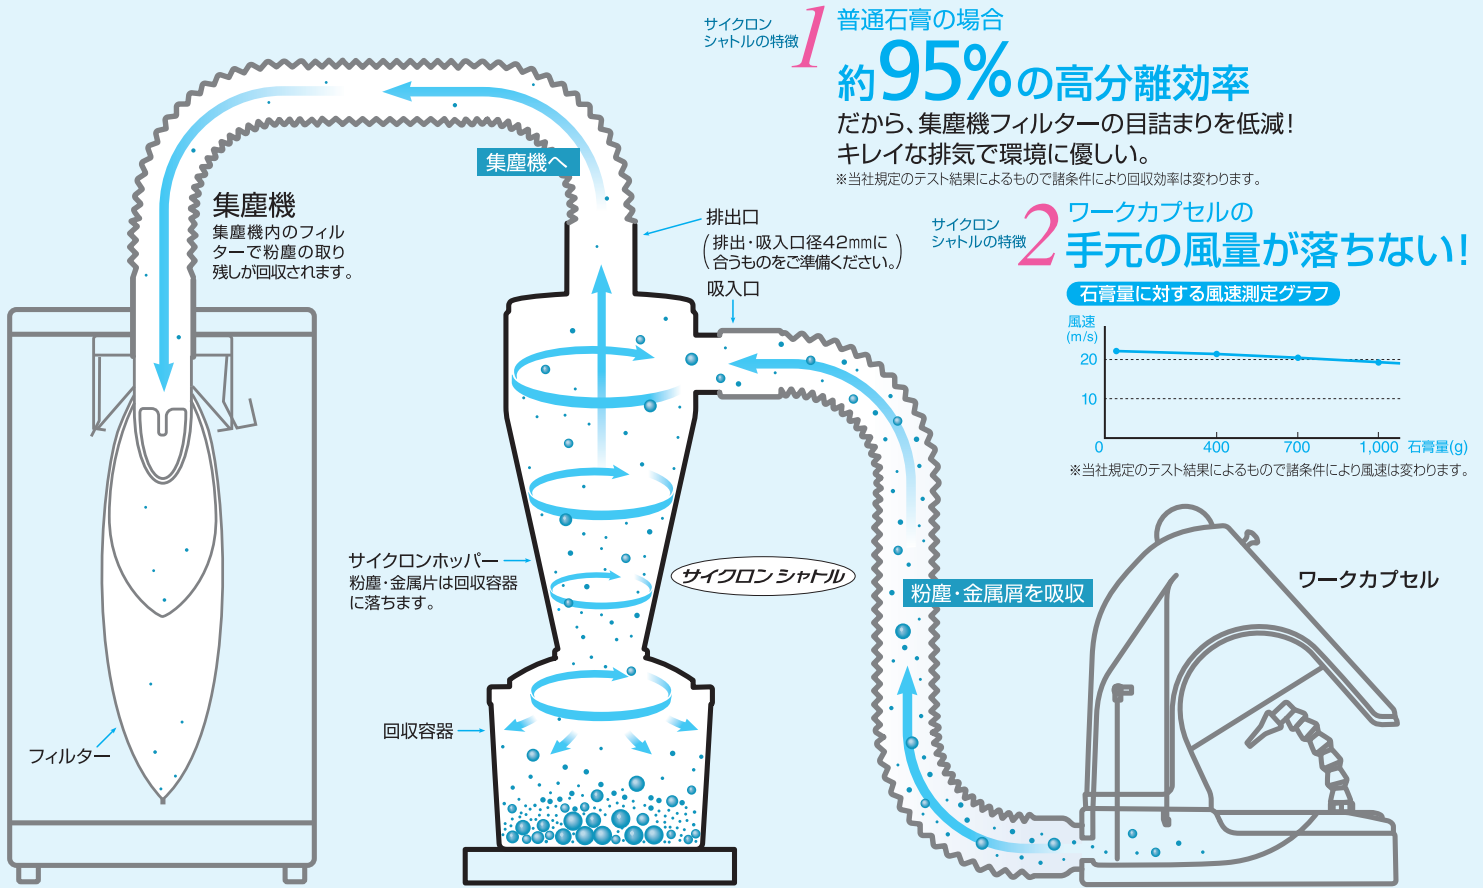

W効果でeco。

集塵機+サイクロンシャトルのW効果で、よりクオリティな快適環境が生まれます。

コンパクトだから技工机の下にもスッポリ納まります。

今お使いの集塵機と「サイクロンシャトル」で粉塵・金属片を手軽に回収できます。

サイクロンシャトルの特徴 3 粉塵量の確認ができる
片手で簡単に取り出せる回収容器

半透明の回収容器だから溜まった粉塵が一目でわかり、こまめに処理できます。

サイクロン シャトル
標準価格: **62,500円** (201060185)
【標準付属品】 吸塵ホース1本(φ42mmカフス付・80cm)
【仕様】 サイズ: W190×D200×H473 (mm)
重量: 約3.8kg
〈別売品〉 吸塵ホース (φ42mmカフス付・160cm)
標準価格: **7,900円** (201060864)

小型でも抜群の吸塵力
スウィーパー・ハッチ
特許 4212582
標準価格: **175,000円**
(201060183)

●標準価格の後の9ケタの数字は商品コードです。●掲載商品の標準価格は、2023年3月21日現在のものです。標準価格には消費税等は含まれておりません。●仕様および外観は、製品改良のため予告なく変更することがありますので、予めご了承ください。●ご使用に際しましては、製品に添付の取扱説明書を必ずお読みください。