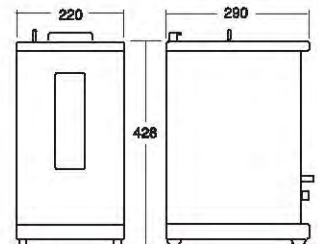

スウィーパーベガ

特許 3958851 特許 4212582

標準価格:275,000円

(201060180)

SHELL DESIGN PATENT

【仕様】

サイズ:W220×D290×H428(mm)

重量:約13.6kg