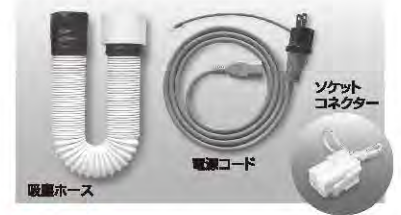

●集塵効率を維持するため、早めのフィルター交換をお勧めします。

カセットハンガー

スウィーパー・ハッチ

標準価格:175,000円 201060183

【標準付属品】

吸塵ホース(φ42mmカフ付・80cm)

電源コード(1.5m)

ソケットコネクター

【別売品】

交換用カセットフィルター(3枚入)

標準価格: 8,100円 201060182

コントロールスイッチ(1.5m)

標準価格:13,000円 201060184

姉妹品

エアポンプ搭載
作業ボックス一体型集塵機

Sweeper VEGA

スウィーパーベガ

特許 3958851 特許 4212582

標準価格:275,000円

(201060180)

SHELL DESIGN PATENT

【仕様】

サイズ:W220×D290×H428(mm)

重量:約13.6kg