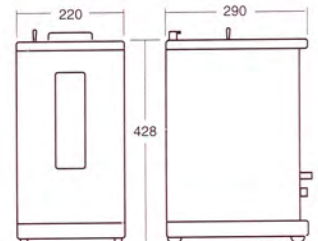

吸塵ホース(φ42mmカフ付・80cm)
電源コード(1.5m)
ソケットコネクター

【別売品】

交換用カセットフィルター(3枚入)

標準価格:6,000円 106-182

コントロールスイッチ(1.5m)

標準価格:9,800円 106-184

【仕様】

サイズ:W220×D290×H428(mm)

重量:約13.6kg

電源:100V(50Hz/60Hz)

最大消費電力:690W

最大風量:1.4 m^3/min

最大静圧:8kpa

関連商品

ワークカプセル
スーパーシェル
特許:第3958951号

ワークカプセル
ビュー3300トリム
特許:第3105423号