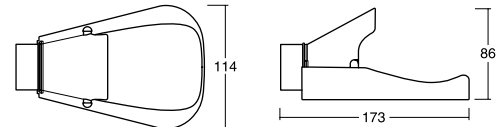

【仕様】

サイズ: W114×D173×H86(mm) 質量: 約167g

●標準価格の後の6ケタの数字は商品コードです。●掲載商品の標準価格は、2011年10月21日現在のものです。標準価格には消費税等は含まれておりません。
●仕様および外観は、製品改良のため予告なく変更することがありますので、予めご了承ください。●ご使用に際しましては、製品に添付の取扱説明書を必ずお読みください。

発売 **株式会社モリタ**