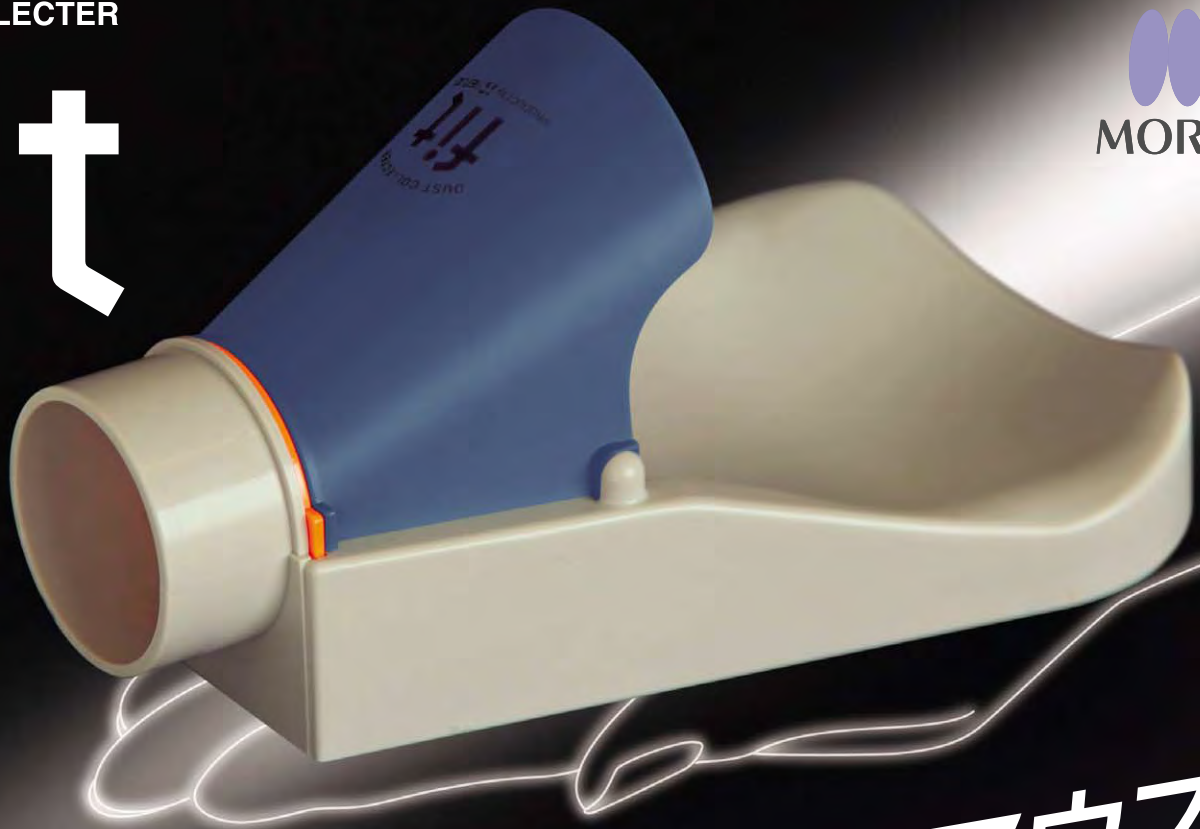

DUST COLLECTOR

fit

フィット

MORITA

粉塵を飛散させない! マウス。

吸塵口・フィルター・作業ポジションを考慮した、
世界初のフォルム。EU D PAT. 001857053

自然と作業ポジションがフィット

製造販売 株式会社 センジョー

進化したワークカプセルで
ハイクオリティな作業をサポート。
LED照明器具搭載

WORK CAPSULE
Preview
プレビュー

特許 3105423
標準価格: **58,000円** (106085)

独自のファネルフィルター構造と
空気流で、抜群の吸塵効率を誇る。
LED照明器具搭載

WORK CAPSULE
Super SHELL
スーパーシェル

特許 3958951
標準価格: **55,800円** (106192)