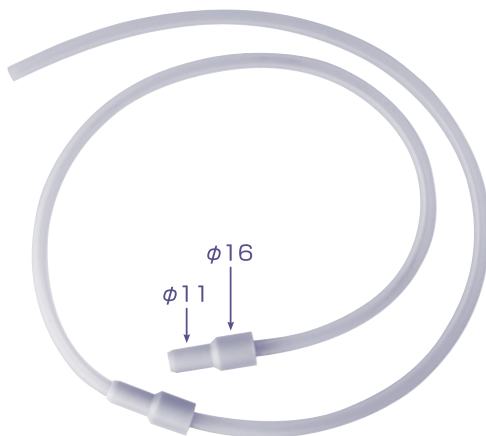

## バキューム接続アダプター

商品コード：106-923

“ニューサライバーZ”を、  
この“バキューム接続アダプター”で、  
バキュームシリンジに接続することにより、  
さらに強力な吸引力が得られ、  
水・唾液をグングン排出できるので  
アシストなしの診察も可能です。

### ご使用方法

**1** “ニューサライバーZ”または他社製の排唾管の接続口に、シリコンチューブを確実に挿入し軽く引っ張って、確認してください。

**2** アダプターをバキュームラインに接続します。  
φ11mmとφ16mmには直接、接続できます。  
φ10mm（モリタ仕様）には別売の“φ10-φ11変換アダプター”をご使用ください。

**3** 長さが足りないときは、2～3本を接続してください。  
注：チューブ径が若干のバラツキがあります。  
緩いと思われる場合は、結束バンドで補強してください。

**4** 使用しない時は、リング状にして掛けておくと便利です。