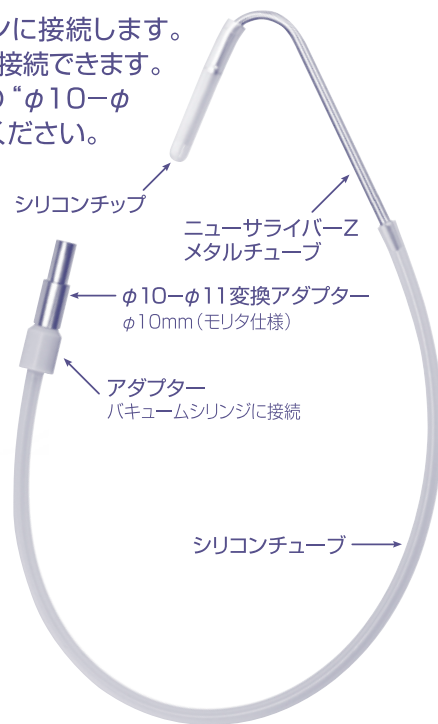

## バキューム接続アダプター

商品コード：106-923

“ニューサライバーZ”を、  
この“バキューム接続アダプター”で、  
バキュームシリンジに接続することにより、  
さらに強力な吸引力が得られ、  
水・唾液をグングン排出できるので  
アシストなしの診察も可能です。

### ご使用方法

**1** “ニューサライバーZ”または他社製の排唾管の接続口に、シリコンチューブを確実に挿入し軽く引っ張って、確認してください。

**2** アダプターをバキュームラインに接続します。  
φ11mmとφ16mmには直接、接続できます。  
φ10mm（モリタ仕様）には別売の“φ10-φ11変換アダプター”をご使用ください。

**3** 長さが足りないときは、2～3本を接続してください。  
注：チューブ径が若干のバラツキがあります。  
緩いと思われる場合は、結束バンドで補強してください。

**4** 使用しない時は、リング状にして掛けておくと便利です。