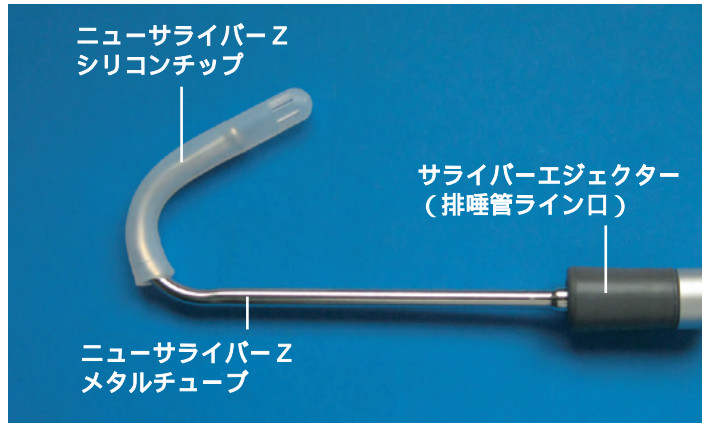

ニューサライバーZ 接続の手引き

一般的な排唾管ラインへの接続方法

ほとんどのメーカーのサライバーエジェクターに直接挿入致します。
「トライアルキット」のみで対応できます。

オサダ・キングの排唾管への接続方法

オサダ・キングのサライバーエジェクターの口径は細いので、
別売の排唾管アダプターを用いて接続してください。

モリタ以外のパキュウムシリンジへの接続方法

パキュウム接続アダプターのチューブにメタルチューブを挿入し、パキュウム
接続アダプターのアダプターをパキュウムシリンジに挿入します。
大口径の16mmにも対応できます。