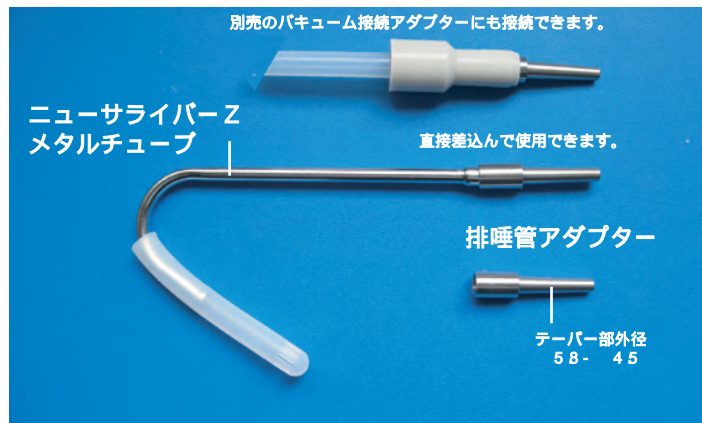

ニューサライバーZ 接続の手引き

一般的な排唾管ラインへの接続方法

ほとんどのメーカーのサライバーエジェクターに直接挿入致します。
「トライアルキット」のみで対応できます。

オサダ・キングの排唾管への接続方法

オサダ・キングのサライバーエジェクターの口径は細いので、
別売の排唾管アダプターを用いて接続してください。

モリタ以外のパキュウムシリンジへの接続方法

パキュウム接続アダプターのチューブにメタルチューブを挿入し、パキュウム
接続アダプターのアダプターをパキュウムシリンジに挿入します。
大口径の16mmにも対応できます。