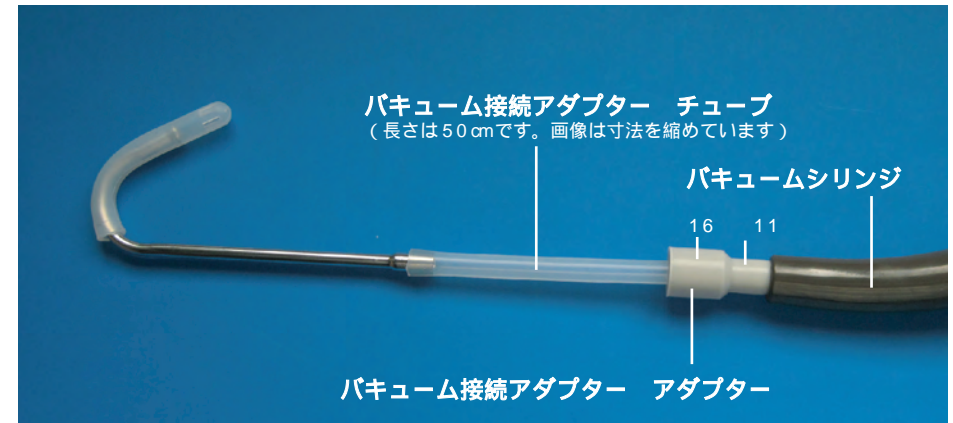

ニューサライバーZ 接続の手引き

一般的な排唾管ラインへの接続方法

ほとんどのメーカーのサライバーエジェクターに直接挿入致します。
「トライアルキット」のみで対応できます。

オサダ・キングの排唾管への接続方法

オサダ・キングのサライバーエジェクターの口径は細いので、
別売の排唾管アダプターを用いて接続してください。

モリタ以外のパキュウムシリンジへの接続方法

パキュウム接続アダプターのチューブにメタルチューブを挿入し、パキュウム
接続アダプターのアダプターをパキュウムシリンジに挿入します。
大口径の16mmにも対応できます。