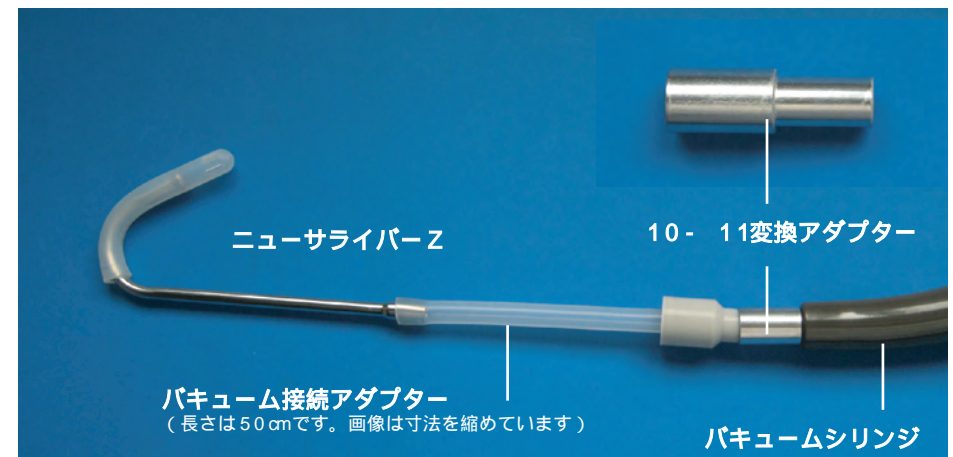

株式会社 センジヨー

〒535-0002 大阪府大阪市旭区大宮5-6-12 E-mail: info@sen.jp.co.jp
TEL 06-6953-2341 FAX 06-6954-0080 URL: http://www.sen.jp.co.jp